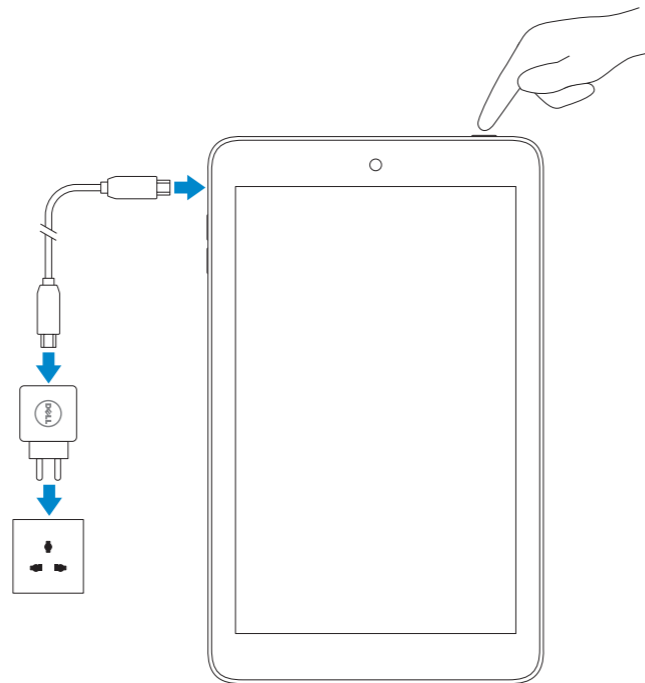

VENUE 7/8

Quick Start Guide

Skrócona instrukcja uruchomienia
מדריך התחלה מהירה

1 Connect the power cable and turn on your tablet

Podłącz przewód zasilający i włącz tablet
חבר את כבל החשמל והפעל את מחשב הלוח