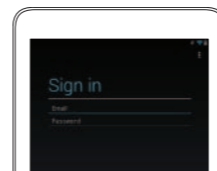

VENUE 7/8

Quick Start Guide

Skrócona instrukcja uruchomienia
מדריך התחלה מהירה

1 Connect the power cable and turn on your tablet

Podłącz przewód zasilający i włącz tablet
חבר את כבל החשמל והפעל את מחשב הלוח

2 Finish Android setup

Skonfiguruj system Android
סיים את הגדרת Android

Connect to your network.
Nawiąż połączenie z siecią.
התחבר לרשת.

Sign in to your account or create a new account.
Zaloguj się do konta albo utwórz nowe konto.
היכנס לחשבונך או צור חשבון חדש.