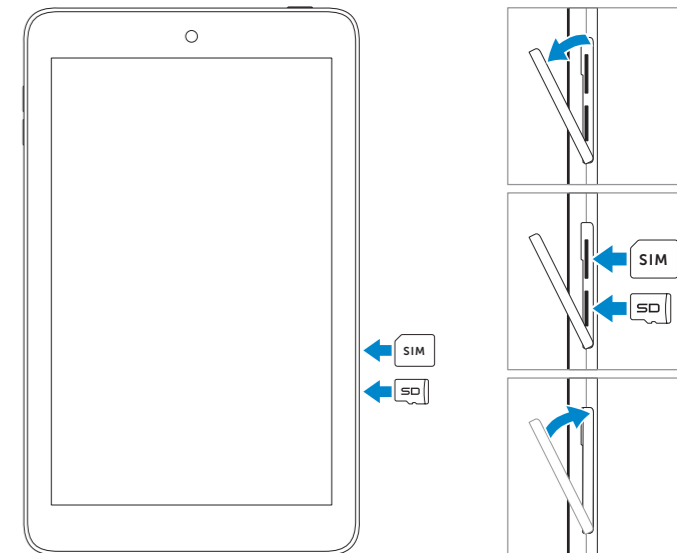

VENUE 7/8

Quick Start Guide

Skrócona instrukcja uruchomienia
מדריך התחלה מהירה

1 Connect the power cable and turn on your tablet

Podłącz przewód zasilający i włącz tablet
חבר את כבל החשמל והפעל את מחשב הלוח

2 Finish Android setup

Skonfiguruj system Android
סיים את הגדרת Android

Connect to your network.
Nawiąż połączenie z siecią.
התחבר לרשת.

Sign in to your account or create a new account.
Zaloguj się do konta albo utwórz nowe konto.
היכנס לחשבונך או צור חשבון חדש.

3 Register your tablet

Zarejestruj swój tablet
רשום את מחשב הלוח שלך

dell.com/support/retail

4 Insert micro-SIM card (HSPA+ models) and microSD card — optional

Włóż kartę micro-SIM (modele HSPA+) i kartę microSD — opcjonalnie
הכנס כרטיס micro-SIM (דגמי HSPA+) וכרטיס microSD — אופציונלי

1. Front camera
2. Micro-USB port
3. Volume buttons (2)
4. Service Tag label
5. Speaker
6. MicroSD-card slot
7. Micro-SIM card slot (HSPA+ models only)
8. Power button
9. Microphone
10. Headset port
11. Rear camera